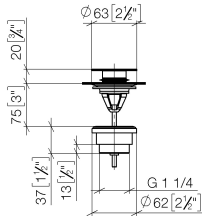

## Piletta con chiusura a scatto 1 1/4" - Bianco opaco

---

IMO

10 125 970

Solamente per lavabo con troppopieno.

10 125 970

mm [inches]

10 125 970

### Elenco delle parti di ricambio

N.	Codice articolo	Denominazione	Quantità necessaria	Tempo di produzione
1	04 31 20 096 00-10	tappo	1	60
2	09 30 30 179 90	vite	1	2
3	09 11 01 038-10	tazza	1	60
4	09 14 05 061 90	guarnizione	1	2
5	09 14 03 153 90	guarnizione	1	2
6	09 11 10 156-10	attacco	1	60