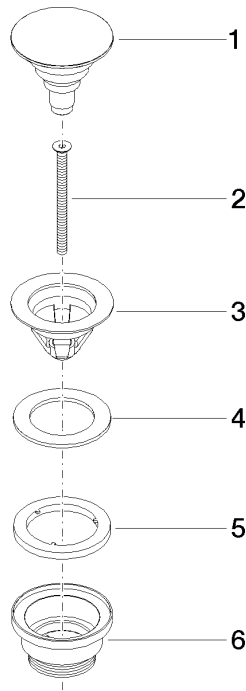

10 125 970

Compatibile con: IMO, LULU, MADISON,  
MEM, TARA, CL.1, LISSÉ, VAIA, META,  
CYO

	Bianco opaco	10 125 970-10
	Cromato	10 125 970-00
	Platinato spazzolato	10 125 970-06
	Platinato	10 125 970-08
	Ottone (Oro 23k)	10 125 970-09
	Dark Chrome	10 125 970-19
	Light Gold	10 125 970-26
	Light Gold spazzolato	10 125 970-27
	Ottone spazzolato (Oro 23k)	10 125 970-28
	Nero opaco	10 125 970-33
	platinato / platinato opaco	10 125 970-36
	Ottone / Ottone spazzolato (Oro 23k)	10 125 970-38
	Bronzo spazzolato	10 125 970-42
	Champagne spazzolato (Oro 22k)	10 125 970-46
	Champagne (Oro 22k)	10 125 970-47
	Cromo spazzolato	10 125 970-93
	Dark Platinum spazzolato	10 125 970-99

## Piletta con chiusura a scatto 1 1/4" - Bianco opaco

---

IMO

10 125 970

Solamente per lavabo con troppopieno.

10 125 970

mm [inches]

10 125 970

### Elenco delle parti di ricambio

N.	Codice articolo	Denominazione	Quantità necessaria	Tempo di produzione
1	04 31 20 096 00-10	tappo	1	60
2	09 30 30 179 90	vite	1	2
3	09 11 01 038-10	tazza	1	60
4	09 14 05 061 90	guarnizione	1	2
5	09 14 03 153 90	guarnizione	1	2
6	09 11 10 156-10	attacco	1	60